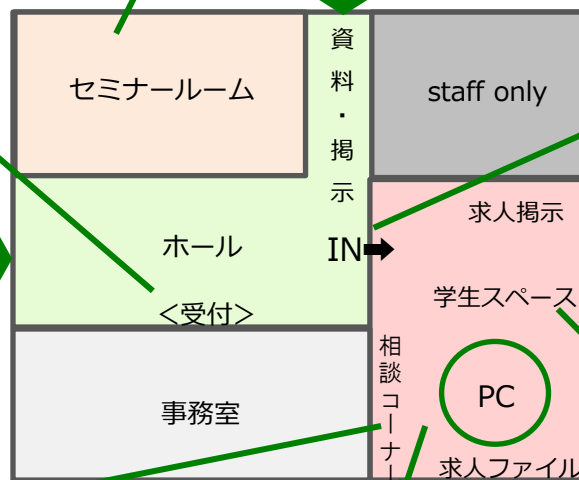

TOURで見る \* ★新★就職支援センターご案内\*

Start !

**ホール・受付**  
英語講座、公務員講座、個別相談予約、  
インターシップ等の申し込みができます

**相談コーナー**  
書類添削、模擬面接、公務員対策、  
インターシップ、業界研究、人生相談  
など 1回45分、予約をオススメ

ふむふむ、  
面接の相談をして  
いるみたい

あ～楽しかった。  
ここに来れば、就職や将来の  
心配事が解決できるのねっ。  
今度はワークやカフェにも  
参加してみようかな。

ひろーい  
なんかワーク  
やってる

**セミナールーム**  
ミニセミナー、ワークショップ、  
企業選考会などを行います

学生スペース入口

おおっ、資料が  
たくさんある～

**学生スペース**  
求人票、後輩のために、参考図書、  
企業パンフレットの閲覧ができます

入口

**【語るCafe】開催中！**

内定した先輩の話を聞ける会です。

# 11月の就職行事予定

2018年卒の就職活動もいよいよ本格的になってきました。今月は就職関連行事が目白押し。

うまくスケジュール調整・管理ができるのも、社会人としての第一歩です。

日程	時間	ガイダンス・講座	場所	対象
4日(金) 9日(水)	16:20~17:50	筆記試験対策 第1回SPI模擬試験	第1講義室	学部3年 獣医5年, 院
7日(月)	16:20~17:50	職業としての農業を考えるためのセミナー	第1講義室	全学年
8日(火)	16:20~17:50	業界・企業研究1 会社四季報読み方講座	第1講義室	全学年
11日(金)	①12:15~12:50 ②16:20~17:50	業界・企業研究2 日経新聞読み方講座	第1講義室	全学年
	14:40~16:00	北海道宗谷de就農フェアin日大	就職支援センター- 12号館ガレリア階 セミナールーム	全学年
15日(火) 16日(水)	16:20~17:50	業界・企業研究3 企業研究講座	第1講義室	全学年
18日(金)	16:20~17:50	業界・企業研究4 個別業界ガイダンス①(食品業界)	第1講義室	全学年
19日(土)	13:00~15:30	OB・OG情報交換会(民間)	就職支援センター- 12号館ガレリア階	全学年
21日(月)	16:20~17:50	業界・企業研究5 個別業界ガイダンス②(化学・製薬業界)	第1講義室	全学年
22日(火)	16:20~17:50	業界・企業研究6 個別業界ガイダンス③(金融業界)	第1講義室	全学年
24日(木)	16:20~17:50	業界・企業研究7 個別業界ガイダンス④(卸売業界)	第1講義室	全学年
25日(金)	16:20~17:50	業界・企業研究8 個別業界ガイダンス⑤(優良B to B業界)	第1講義室	全学年
29日(火)	16:20~17:50	職業適性検査フォロー講座	第1講義室	学部3年 獣医5年, 院
30日(水)	16:20~17:50	筆記試験対策 第1回SPI対策講座	第1講義室	学部3年 獣医5年, 院