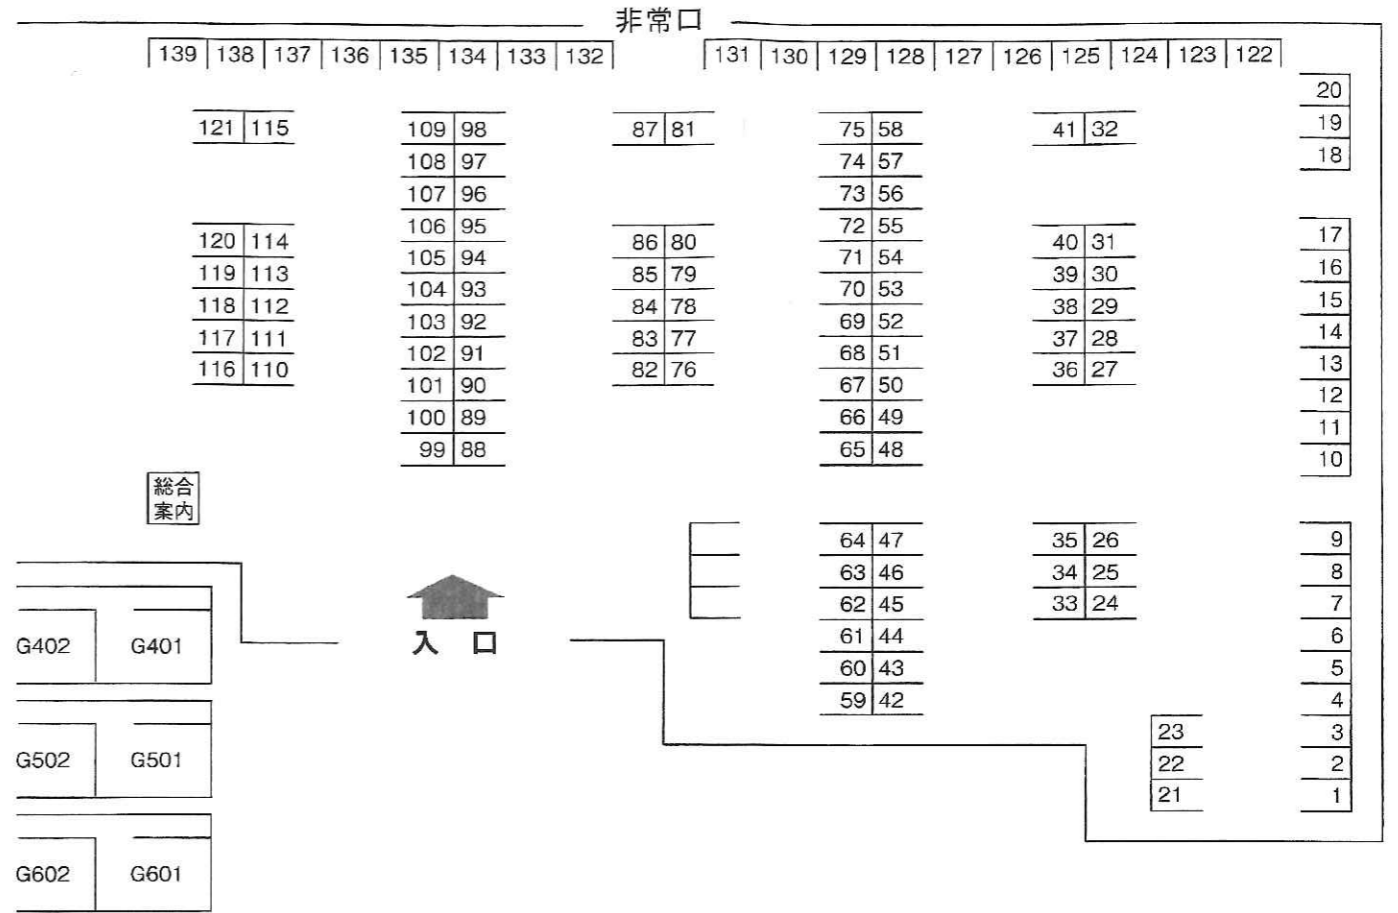

就職セミナー会場ブース配置図

ブース番号順企業一覧

全日の部 (10:00~17:10) 参加企業

1,2 旭化成(株)	36 神奈川県警察	76 住友不動産販売(株)	115 東洋ガラス(株)
3 あいおいニッセイ同和損害保険(株)	37 旭田製菓(株)	77 住友林業(株)	116 東洋製糖(株)
4 (株)アイユーケイ (TISインテックグループ)	38 川重商事(株)・川崎重工工業グループ	78 SEIKO(セイコーホールディングスグループ)	117 トオカツブス(株)
5 アクシアル リテイリンググループ (原信・ナルス・フレッセイ)	39 (株)河内屋	79 西武グループ(西武鉄道・プリンスホテル)	118 栃木県警察本部
6 旭化成ホームズ(株)	40 関東化学(株)	80 金業工業(株)	119 (株)巴商会
7 アマノ(株)	41 (株)キッツ	81 (株)ソフトクリエイトホールディングス	120 ナカバヤシ(株)
8 ALSOKグループ	42,43 共同印刷(株)	82 (株)大光銀行	121 (株)ナカムラロジスティクス
9 イオンリテール(株)	44 (株)協和エクシオ	83 大日本印刷(DNP)	122 ニチハ(株)
10 一番食品(株)	45 近畿日本ツーリスト(株)	84 ダイハツ工業(株)	123 (株)日新
11 (株)イトーキ	46,47 京王電鉄(株)	85,86 (株)タイトー	124 NII 日本情報産業
12 (株)イトーヨーカ堂	48 警視庁	87 大和ハウス工業(株)	125 日本通運(株)
13 (株)インテックソリューションパワー	49 KDDI(株)	88,89 (株)千葉銀行	126 日本ガス(株)(ニチガス)
14 白井園産業(株)	50 (株)京葉銀行	90 タカナシ乳業(株)	127 日本生命保険(相)
15 ウッドオフィス(株)	51 ケンコーマヨネーズ(株)	91 タカラスタンダード(株)	128 日本ハウズイング(株)
16,17 (株)エイチ・アイ・エス	52 小泉成器(株)	92 (株)TANA-X	129 日本ビジネスシステムズ(株)(JBS)
18 エイベックス(株)	53 (株)神戸屋	93 千葉県警察	130,131 (株)ニトリ
19 (株)エービーシー商会	54 (株)コトブキ	94 (株)千葉興業銀行	132 (株)人形町今半
20 SGホールディングス	55 (株)コメ兵	95 中央労働金庫	133 ノビアグループ
21 東京外国人雇用サービスセンター	56 (株)小森コーポレーション	96 (株)アイスコ	134 (株)乃村工務社
22 中小企業家同友会全国協議会	57 埼玉県警察	97,98 東急グループ	135 (株)はとバス
23 体育会学生・女子学生就職相談コーナー	58 酒井重工業(株)	99 (株)東急ハンズ	136 パラマウントベッドグループ
25 人事院(国家公務員)	59 サコス(株)	100 東京ガス(株)	137 (株)バルディア
26 (株)NSD	60 (株)サンドラッグ	101 東京国税局	138 (株)パンケットプランニング
27,28 小田急電鉄(株)	61 サントリービレッジサービス(株)	102 東京信用金庫	139 (株)H比谷花壇
29 NOA(株)	62 (株)シー・アイ・シー	103 東京信用保証協会	140,141 (株)ハンダイ
30 大阪シーリング印刷(株)	63 敷島製パン(株)(Pasco)	104 (株)東京ドームホテル	142 (株)ファミリーマート
31 沖電気工業(株)	64 (株)三松製作所	105 (株)東京めいらく	143,144 (株)ファンケル
32 (株)小田急フィナンシャルセンター	65,66 城南信用金庫	106 東京モレール(株)	145 フィードワン(株)
33 オリエンタルモーター(株)	67 静岡鉄道(株)	107 (株)ドラウシヤ	146 富士ゼロックス首都圏地域採用
34 花王グループカスタマーマーケティング(株)	68 シダックス(株)	108,109 東京地下鉄(株)	147 (株)フジタ(大和ハウスグループ)
35 科研製薬(株)	69 清水建設(株)	110,111 (株)東京TVフィナンシャルグループ (東京都民銀行・八千代銀行・新銀行東京)	148 (株)ベイロール
	70 スズキ(株)	112 東芝テック(株)	149,150 富士フィルムグループ
	71 スターゼン(株)	113,114 東武鉄道(株)	151 防衛省自衛隊
	72 スターツグループ		152,153 ベンてる(株)
	73 ストラバック(株)		154 (株)マイナビ
	74,75 城北信用金庫		155 (株)毎日新聞社

午前の部 (10:00~13:10) 参加企業

- 180 アイリスオーヤマ(株)
- 181 アッシュベアー・フランス(株)
- 182 (株)イシダ
- 183 (株)エトワール海渡

午後の部 (14:00~17:10) 参加企業

- 178 アルプス電気(株)
- 179 ANAエアポートサービス(株)
- 180 SMBCCO興証券(株)
- 181 (株)岡村製作所

Gブロック

全日の部 (10:00~17:10) 参加企業

- G402 日本航空(株)
- G403 (学)日本大学
- G408 積水ハウス(株)
- G409 東日本旅客鉄道(株)(JR東日本)
- G502 JTBグループ
- G505 山崎製パン(株)
- G507 (株)ゆうちょ銀行
- G510 JR東海
- G602 (株)三菱東京UFJ銀行(システム)
- G607 吉本興業(株)
- G608 (株)ホテルオークラ東京

Gブロック

午前の部 (10:00~13:10) 参加企業

- G404 三井住友海上火災保険(株)
- G405 ロッテグループ
- G407 リソナグループ (りそな銀行・埼玉りそな銀行)
- G410 (株)オリエンタルランド
- G504 東京海上H動火災保険(株)
- G604 (株)伊藤園
- G610 アサヒビール(株)

Gブロック

午後の部 (14:00~17:10) 参加企業

- G405 (株)ディー・エイチ・シー
- G407 (株)三井住友銀行
- G410 タカラミッドグループ
- G508 ANAウイングス(株)
- G604 ぴあ(株)
- G605 日本郵便(株)(日本郵政グループ)
- G610 (株)資生堂