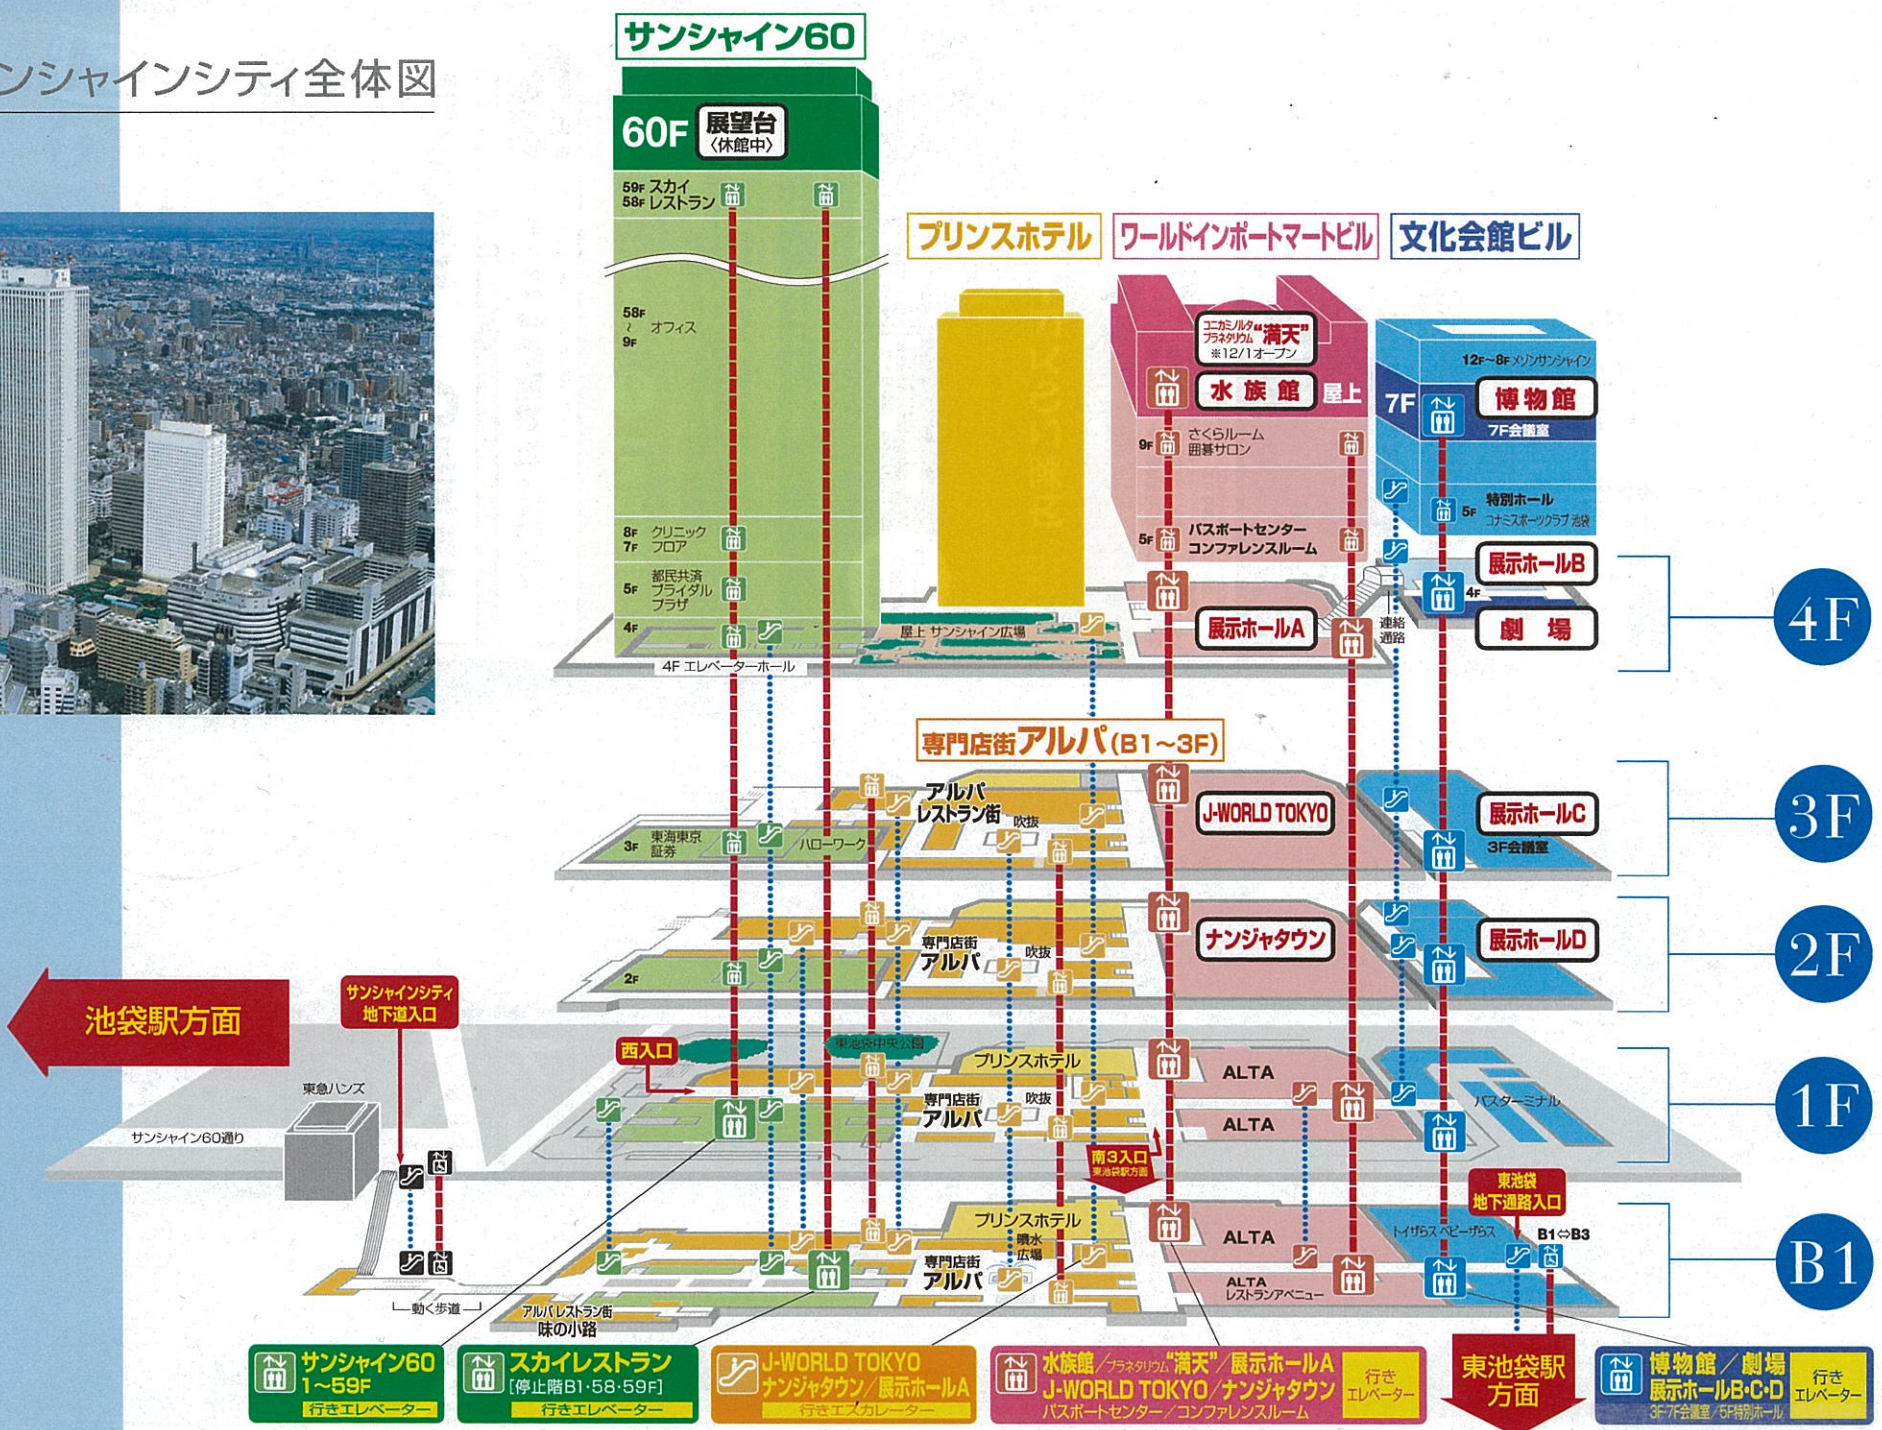

サンシャインシティ全体図

SunshineCity 4F

サンシャイン広場
~サンシャインガーデン~

- エレベーター
- 駐車場行きエレベーター
- 多目的エレベーター
- エスカレーター
- 駐車場行きエスカレーター
- 化粧室
- 優先トイレ
- 優先トイレ (オストメイト対応)
- ATM 現金自動預払機
- コインロッカー
- 公衆電話
- AED 自動体外式除細動器
- 喫煙所
- ベビールーム