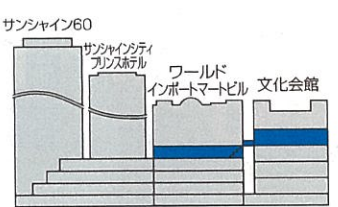

サンシャインシティ全体図

SunshineCity 4F

サンシャイン広場
~サンシャインガーデン~

- エレベーター
- 駐車場行きエレベーター
- 多目的エレベーター
- エスカレーター
- 駐車場行きエスカレーター
- 化粧室
- 優先トイレ
- 優先トイレ (オストメイト対応)
- ATM 現金自動預払機
- コインロッカー
- 公衆電話
- AED 自動体外式除細動器
- 喫煙所
- ベビールーム