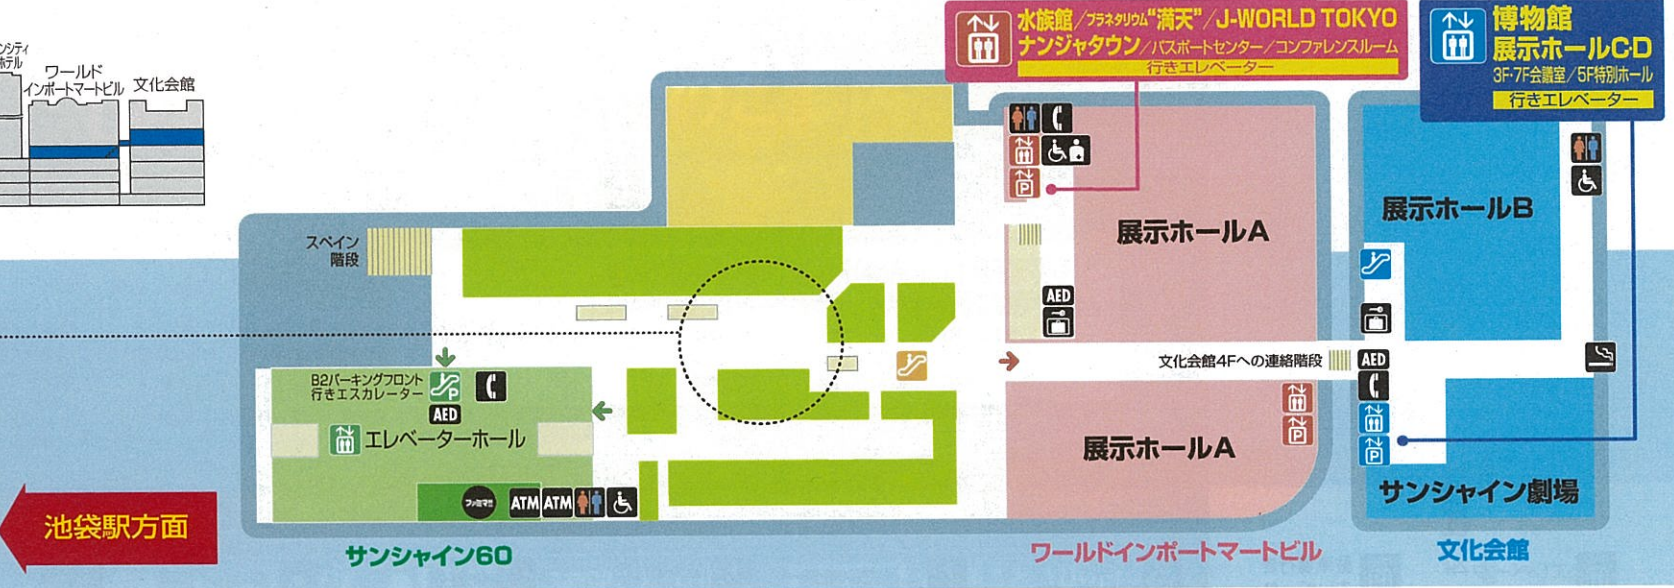

サンシャインシティ全体図

SunshineCity 4F

サンシャイン広場
~サンシャインガーデン~

- エレベーター
- 駐車場行きエレベーター
- 多目的エレベーター
- エスカレーター
- 駐車場行きエスカレーター
- 化粧室
- 優先トイレ
- 優先トイレ (オストメイト対応)
- ATM 現金自動預払機
- コインロッカー
- 公衆電話
- AED 自動体外式除細動器
- 喫煙所
- ベビールーム