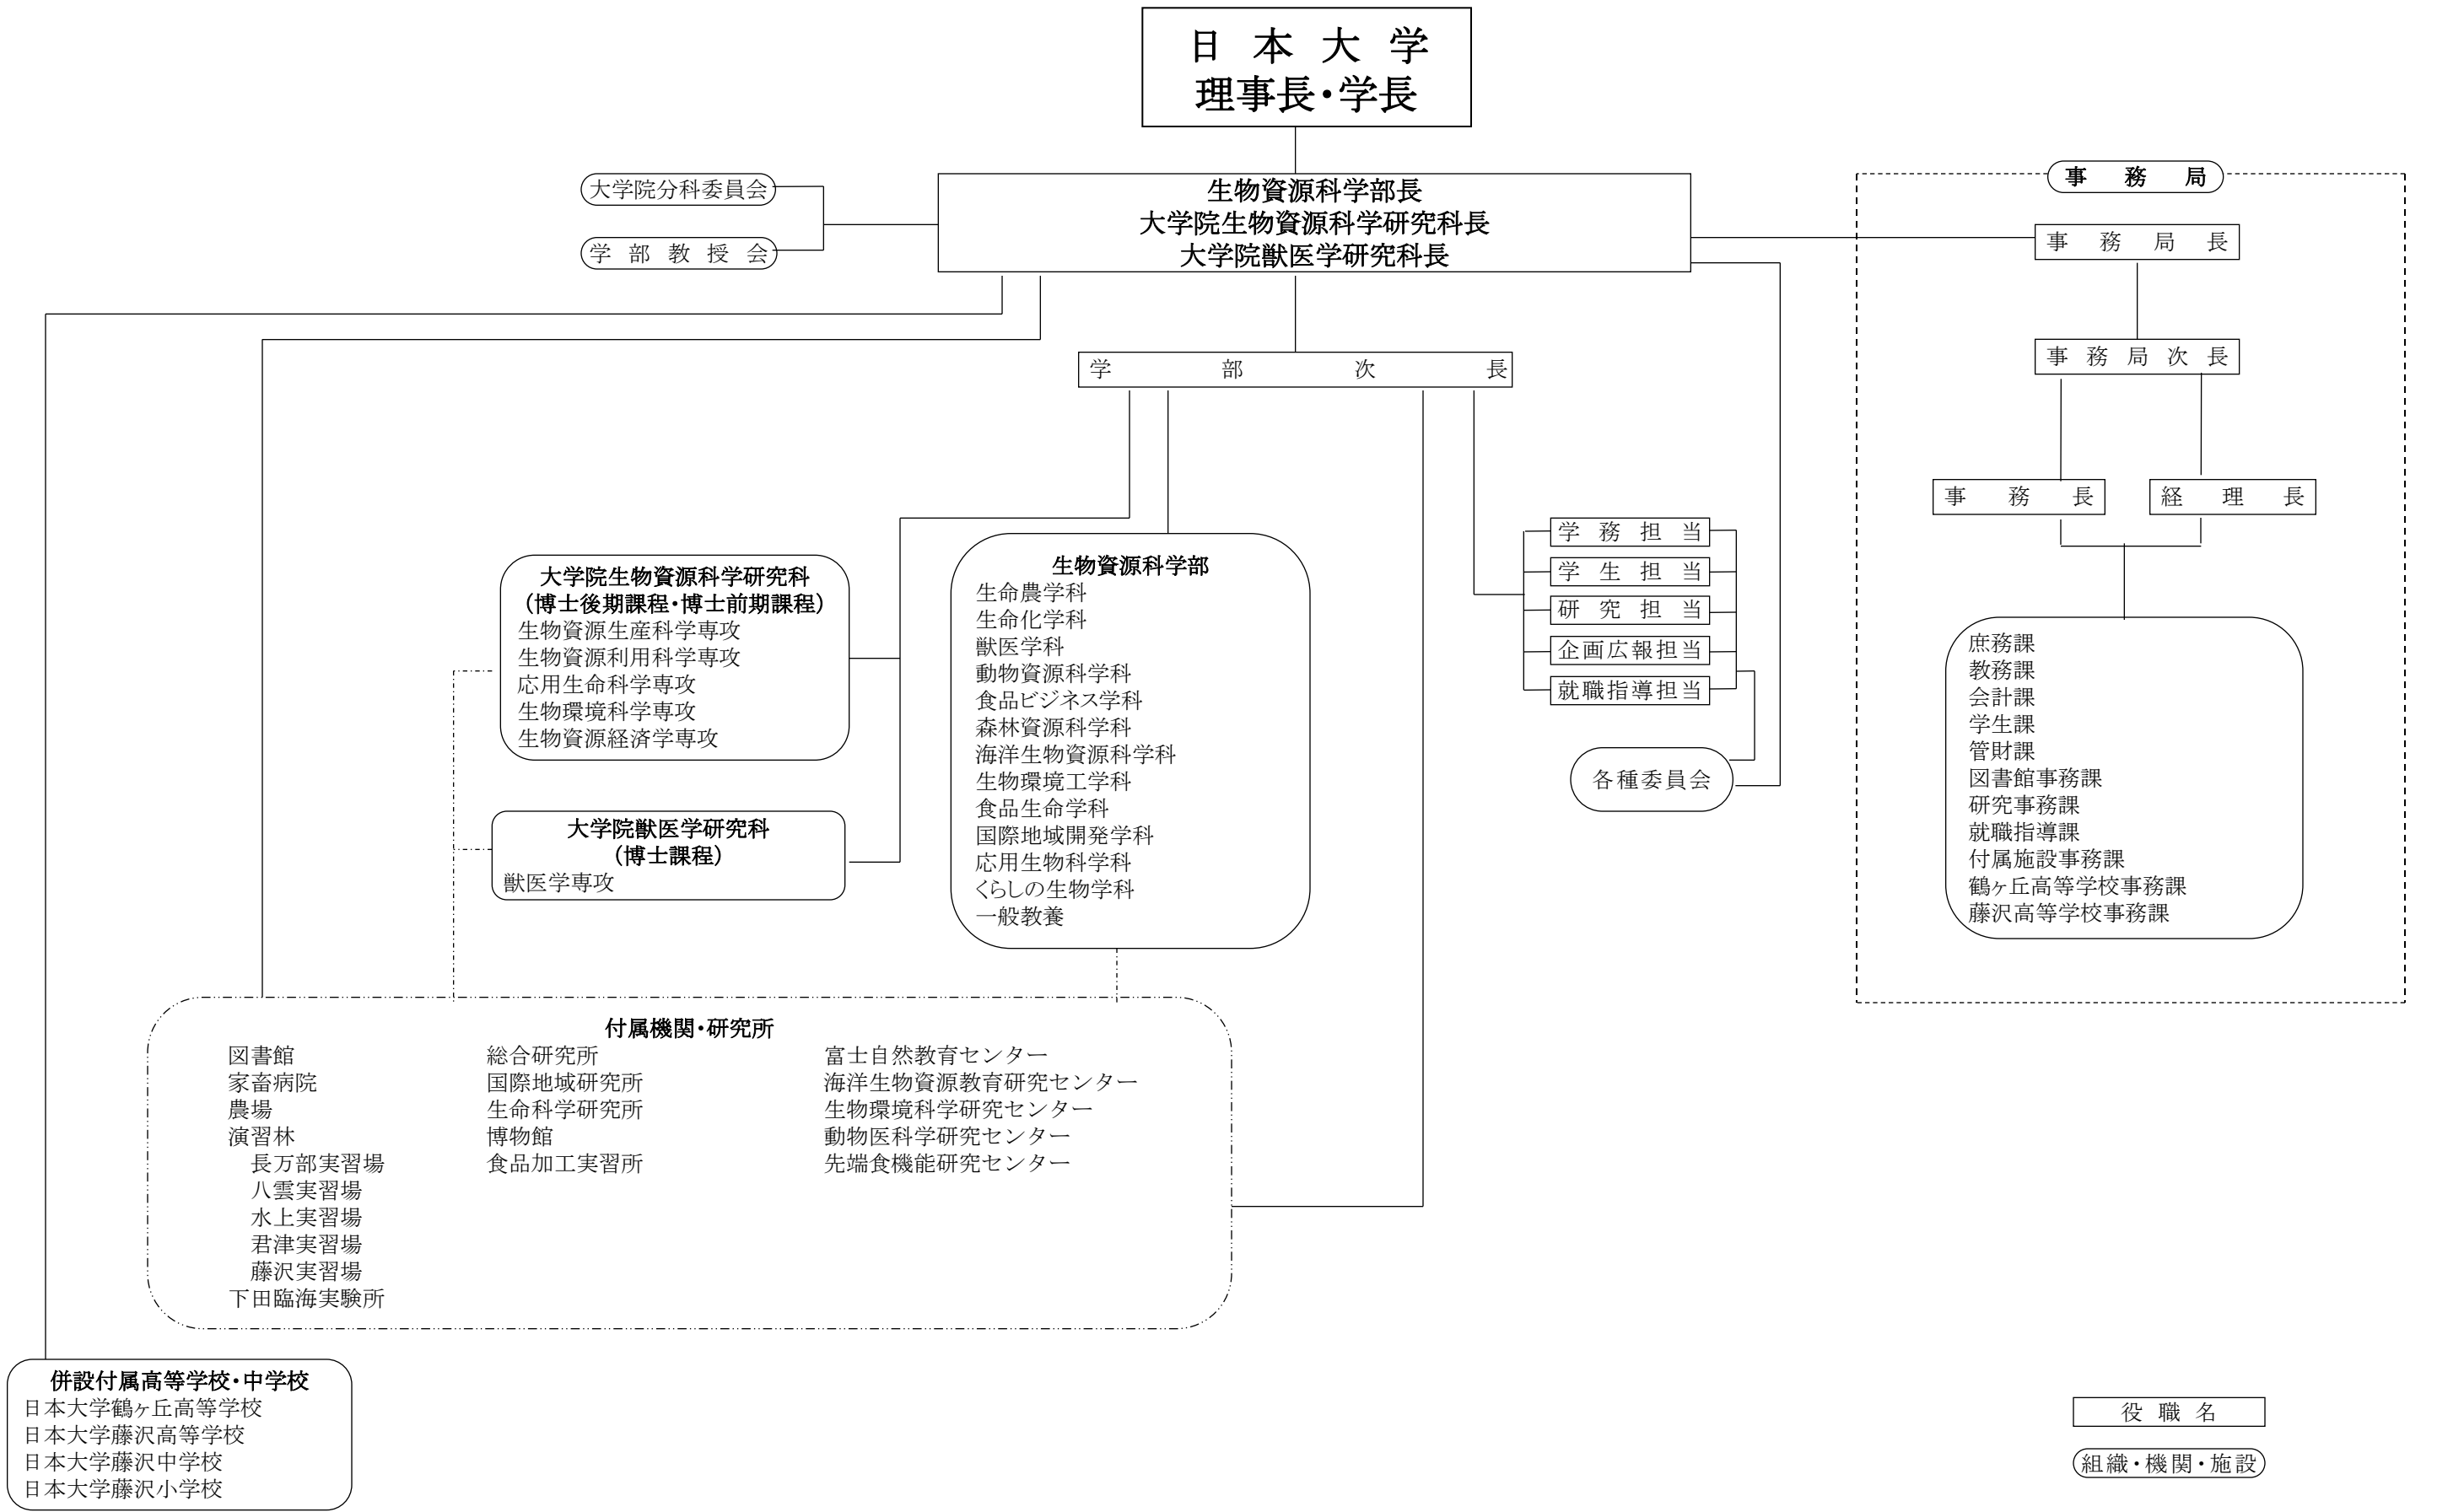

日本大学生物資源科学部組織図

平成28年4月1日

役 職 名

組 織 ・ 機 関 ・ 施 設